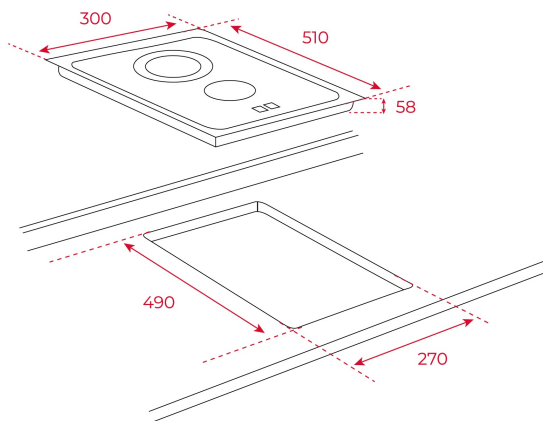

TEKA**TOTAL TZX 32320**
Bếp điện đôi lắp âmChức năng
khóa an
toànDễ dàng
lắp đặt

THAM KHẢO

REF: 112540002

EAN: 8434778012651

TÍNH NĂNG

Bếp điện vitroceramic lắp âm

Điều khiển cảm ứng

Mặt kính ceramic chịu nhiệt với khung viền bằng thép không gỉ

2 vùng nấu: 1 vùng nhiệt đôi Ø 120/180mm, 1 vùng Ø 145mm

9 mức công suất

Hệ thống tự động khóa an toàn

Hẹn giờ nấu ăn

Khóa an toàn cho trẻ em

Đèn hiển thị nhiệt dư

Công suất tối đa: 2900W

KÍCH THƯỚC

Chiều cao(mm): 58

Chiều rộng (mm): 300

Độ sâu (mm): 510

Trọng lượng (Kgs): 4,26

THÔNG SỐ KỸ THUẬT

Điện áp (V): 220-240

Tần số (Hz): 50/60

Công suất tối đa (W): 2900