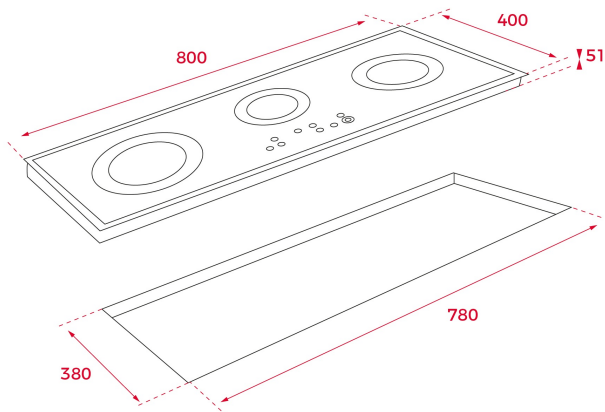

TEKA**MAESTRO TRC 83631**

Bếp điện 3 vùng nấu

Chức năng
Power PlusChức năng
khóa an
toànDễ dàng
lắp đặt

THAM KHẢO

REF: 112530000

EAN: 8434778008807

TÍNH NĂNG

Bếp điện Vitroceramic, lắp âm

Mặt bếp bằng kính ceramic chịu nhiệt

Điều khiển bằng cảm ứng

3 vùng nấu: 1 vùng nhiệt ba Ø 145/210/270 mm, 1 vùng Ø 180 mm và 1 vùng Ø 145 mm

9 mức công suất

Hệ thống tự động khóa an toàn

Đèn hiển thị cảnh báo nhiệt dư

Hẹn giờ nấu ăn

Khóa an toàn trẻ em

Công suất 5700W

KÍCH THƯỚC

Chiều cao(mm): 51**Chiều rộng (mm):** 800**Độ sâu (mm):** 400**Trọng lượng (Kgs):** 11

THÔNG SỐ KỸ THUẬT

Điện áp (V): 220-240

Tần số (Hz): 50/60

Công suất tối đa (W): -

MÀU SẮC

112530000

Kính đen