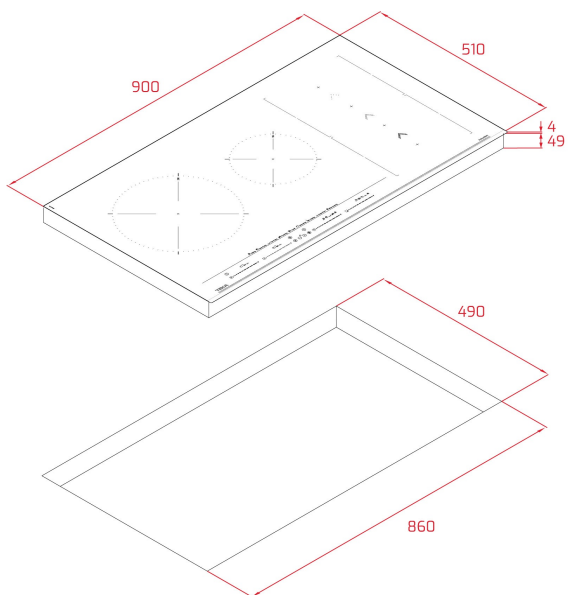

Điều khiển
bằng cảm
ứng, dạng
trượt PRO

Chức năng
Power

Chức năng
Power Plus

Chức năng
khóa an
toàn

Đễ dàng
lắp đặt

THAM KHẢO

REF: 112500033

EAN: 8434778012040

TÍNH NĂNG

Bếp điện từ lắp âm

Điều khiển cảm ứng dạng trượt

Mặt kính ceramic chịu nhiệt, vác cạnh trước

4 vùng nấu: 1 vùng Ø 280 mm, 2 vùng Ø 228 x 200 mm, 1 vùng Ø 185 mm và 1 vùng nấu kết hợp

Chức năng chọn trực tiếp với cảm ứng nhiệt độ: confit, luộc, nướng, áp chảo, chiên ngập dầu, đun sôi nhanh, đun sôi, nấu chảy và giữ ấm

Chiều cao(mm): 53

Chiều rộng (mm): 900

Độ sâu (mm): 510

Trọng lượng (Kgs): 13,22

THÔNG SỐ KỸ THUẬT

Điện áp (V): 220-240

Tần số (Hz): 50/60

Công suất tối đa (W): -