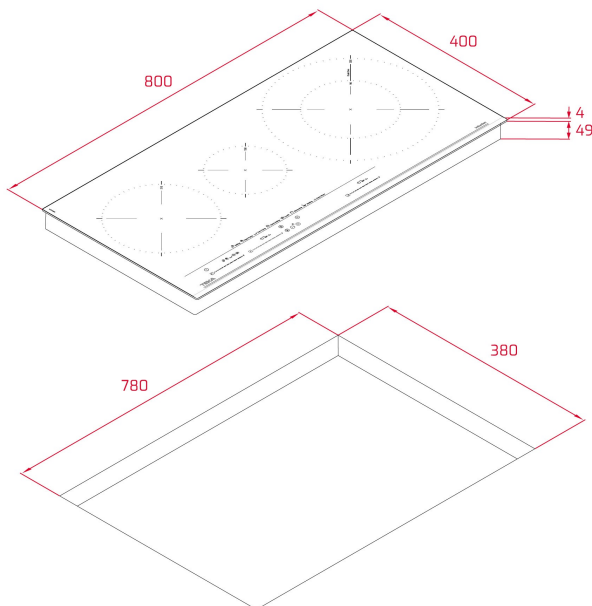

Điều khiển
bằng cảm
ứng, dạng
trượt PRO

Chức năng
Power

Chức năng
Power Plus

Chức năng
khóa an
toàn

Dễ dàng
lắp đặt

Super
Zone XL

THAM KHẢO

REF: 112500039

EAN: 8434778017335

TÍNH NĂNG

Bếp điện từ lắp âm

Điều khiển cảm ứng dạng trượt

3 vùng nấu: 1 vùng nhiệt đôi Ø 320/180 mm, 1 vùng Ø 215 mm và 1 vùng Ø 150 mm

Mặt kính ceramic chịu nhiệt, vát cạnh phía trước

Chức năng chọn trực tiếp: Confit, nướng, áp chảo, chiên ngập dầu, đun sôi nhanh, hâm, nấu tan chảy và giữ ấm

Chiều cao(mm): 53

Chiều rộng (mm): 800

Độ sâu (mm): 400

Trọng lượng (Kgs): 10,08

THÔNG SỐ KỸ THUẬT

Điện áp (V): 220-240

Tần số (Hz): 50/60

Công suất tối đa (W): -