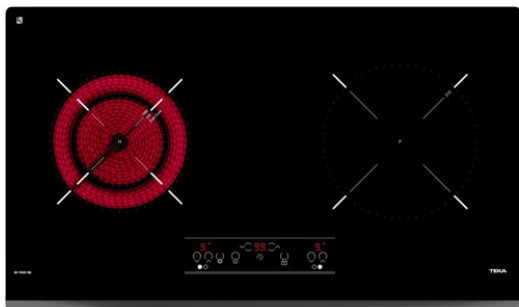

**TEKA****TOTAL IZ 7200 HL**

Bếp từ kết hợp điện

Chức năng  
PowerChức năng  
Power PlusChức năng  
khóa an  
toànDễ dàng  
lắp đặt

## TÍNH NĂNG

Bếp từ kết hợp điện vitroceramic lắp âm

Điều khiển bằng cảm ứng

2 vùng nấu: 1 bếp từ Ø210mm và 1 bếp điện vòng nhiệt đôi Ø120/190mm

9 mức công suất

Chức năng tăng cường công suất POWERPLUS

Hẹn giờ nấu ăn

Khóa an toàn trẻ em

Hệ thống tự động ngắt bếp an toàn khi quá nhiệt hoặc trào nước

Đèn hiển thị nhiệt dư

Công suất 3800W