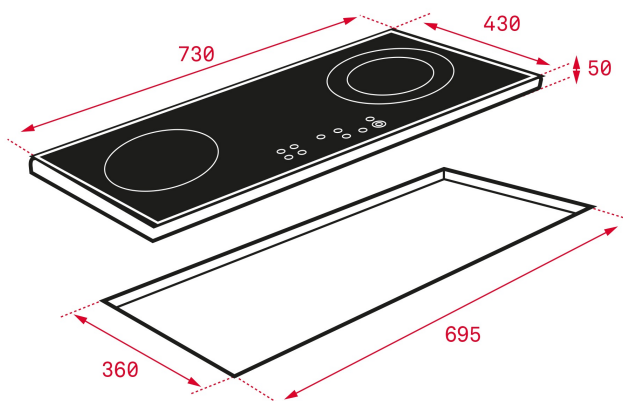

THAM KHẢO

REF: 10210201

EAN: 8421152155318

TÍNH NĂNG

Bếp từ kết hợp điện vitroceramic lắp âm

Điều khiển bằng cảm ứng

2 vùng nấu: 1 bếp từ Ø210mm và 1 bếp điện vòng nhiệt đôi Ø120/190mm

9 mức công suất

Chức năng tăng cường công suất POWERPLUS

Hẹn giờ nấu ăn

Khóa an toàn trẻ em

Hệ thống tự động ngắt bếp an toàn khi quá nhiệt hoặc trào nước

Đèn hiển thị nhiệt dư

Công suất 3800W

KÍCH THƯỚC

Chiều cao(mm): 60

Chiều rộng (mm): 730

Độ sâu (mm): 430

Trọng lượng (Kgs): 7,8

THÔNG SỐ KỸ THUẬT

Điện áp (V): 220-240

Tần số (Hz): 50/60

Công suất tối đa (W): -

MÀU SẮC

10210201

Kính đen