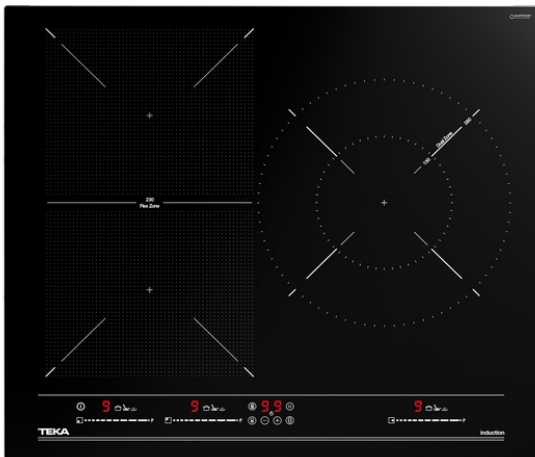

**TEKA****MAESTRO ITF 65320 MSP**

Bếp từ kết hợp vùng nấu

Flexizone

Điều khiển  
bằng cảm  
ứng, dạng  
trượt PROChức năng  
PowerChức năng  
Power PlusChức năng  
khóa an  
toànDễ dàng  
lắp đặt

## TÍNH NĂNG

Bếp điện từ lắp âm

Điều khiển cảm ứng dạng trượt

Mặt kính ceramic chịu nhiệt với khung viền bằng thép không gỉ

3 vùng nấu: 1 vùng nhiệt đôi Ø 150/280mm, 2 vùng Ø

230x188mm có thể kết hợp thành 01 vùng nấu lớn

Đèn hiển thị nhiệt dư

Công suất tối đa: 7200W

## KÍCH THƯỚC

**Chiều cao(mm):** 53**Chiều rộng (mm):** 606**Độ sâu (mm):** 516**Trọng lượng (Kgs):** 10,7