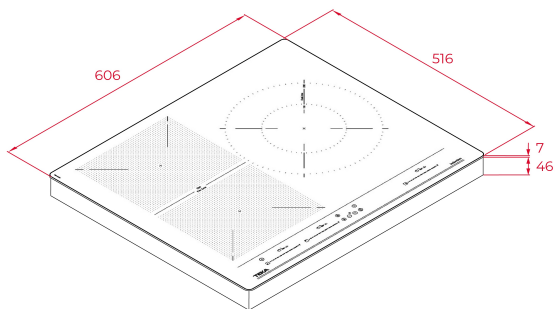

Flexizone

Điều khiển
bằng cảm
ứng, dạng
trượt PRO

Chức năng
Power

Chức năng
Power Plus

Chức năng
khóa an
toàn

Dễ dàng
lắp đặt