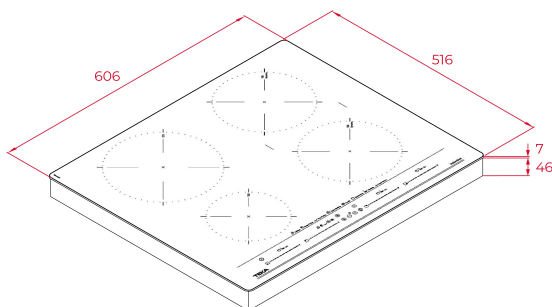

THAM KHẢO

REF: 112500023

EAN: 8434778011739

TÍNH NĂNG

Bếp điện từ lắp âm

Điều khiển cảm ứng dạng trượt với khóa an toàn

Mặt kính ceramic chịu nhiệt có viền inox bảo vệ kính

4 vùng nấu: 1 vùng Ø 215mm, 2 vùng Ø 185mm và 1 vùng Ø 150mm

Chức năng chọn trực tiếp: nướng, hầm, chiên áp chảo, đun sôi nhanh, nấu tan chảy và giữ ấm

9 mức công suất

Chức năng tăng cường công suất POWERPLUS

Hẹn giờ nấu ăn

Khóa an toàn trẻ em

Hệ thống tự động ngắt bếp an toàn khi quá nhiệt hoặc trào nước

Đèn hiển thị nhiệt dư

Công suất tối đa: 7200W

KÍCH THƯỚC

Chiều cao(mm): 53

Chiều rộng (mm): 606

Độ sâu (mm): 516

Trọng lượng (Kgs): 10,7

THÔNG SỐ KỸ THUẬT

Điện áp (V): 220-240

Tần số (Hz): 50/60

Công suất tối đa (W): -

MÀU SẮC

112500023

Kính đen