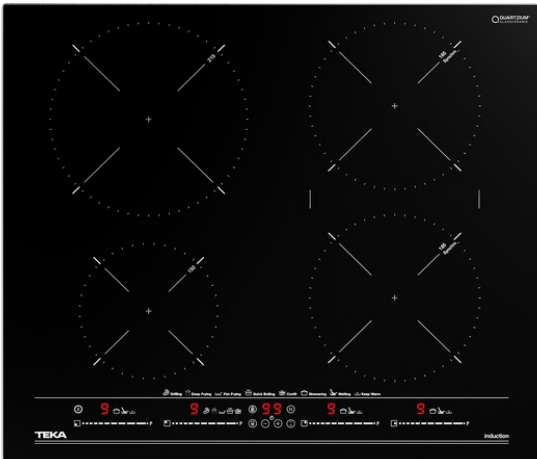

**TEKA****TOTAL ITC 64630 BK MST**

Bếp từ cảm biến thông minh

Điều khiển  
bằng cảm  
ứng, dạng  
trượt PRO

Chức năng  
Power

Chức năng  
Power Plus

Chức năng  
khóa an  
toàn

Dễ dàng  
lắp đặt

## TÍNH NĂNG

Bếp điện từ lắp âm

Điều khiển cảm ứng dạng trượt với khóa an toàn

Mặt kính ceramic chịu nhiệt có viền inox bảo vệ kính

4 vùng nấu: 1 vùng Ø 215mm, 2 vùng Ø 185mm và 1 vùng Ø 150mm

Chức năng chọn trực tiếp: nướng, hầm, chiên áp chảo, đun sôi nhanh, nấu tan chảy và giữ ấm

## KÍCH THƯỚC

**Chiều cao(mm):** 53**Chiều rộng (mm):** 606**Độ sâu (mm):** 516**Trọng lượng (Kgs):** 10,7

## MÀU SẮC

112500023

Kính đen