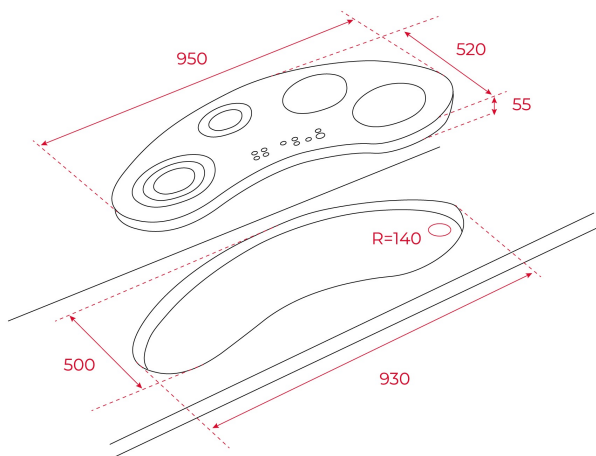

Chức năng
Power Plus

Điều khiển
bằng cảm
ứng dạng
trượt

Chức năng
Syncro

Chức năng
khóa an
toàn

Dễ dàng
lắp đặt

THAM KHẢO

REF: 10210162

EAN: 8421152148327

TÍNH NĂNG

Bếp điện từ lắp âm

Điều khiển cảm ứng dạng trượt

Mặt kính Ceramic chịu nhiệt và vát cạnh

9 mức công suất

4 vùng nấu + 1 vùng nấu đồng bộ

4 vùng nấu: 1 vùng Ø 280 mm

2 vùng Ø 180 mm

1 vùng Ø 145 mm

Chức năng tăng cường công suất POWERPLUS

Chức năng đun sôi nhanh, và nấu ở nhiệt độ thấp

Chức năng tạm dừng hoạt động

Hẹn giờ nấu ăn

Khóa an toàn trẻ em

Hệ thống tự ngắt bếp an toàn khi quá nhiệt hoặc trào nước

Đèn hiển thị nhiệt dư

Công suất tối đa: 7400W

KÍCH THƯỚC

Chiều cao(mm): 55

Chiều rộng (mm): 950

Độ sâu (mm): 520

Trọng lượng (Kgs): 13

THÔNG SỐ KỸ THUẬT