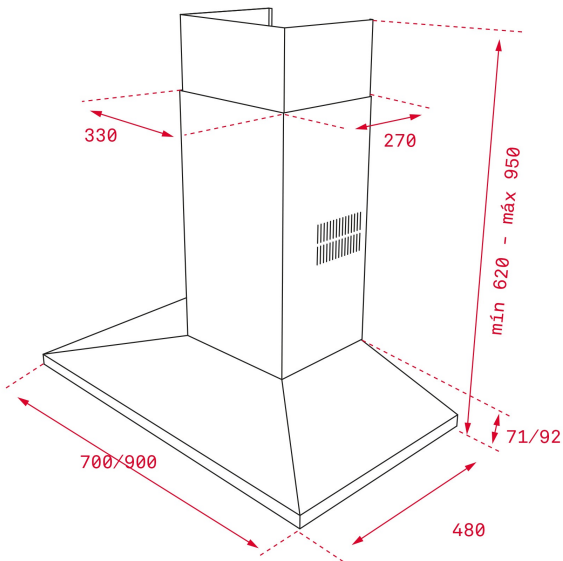

THAM KHẢO

REF: 40437010

EAN: 8421152145654

TÍNH NĂNG

Hút mùi áp tường
Chất liệu thép không gỉ
Điều khiển bằng nút nhấn
Động cơ EcoPower công suất mạnh, tiết kiệm điện
3 mức tốc độ + 1 mức tăng cường
Công suất hút tối đa 792m³/h
Độ ồn 54/68dB
1 đèn LED
3 lưới lọc bằng thép không gỉ
Chức năng hẹn giờ tắt máy

KÍCH THƯỚC

Chiều cao(mm): 700-1100

Chiều rộng (mm): 900

Độ sâu (mm): 480

Trọng lượng (Kgs): 14,37

THÔNG SỐ KỸ THUẬT

Lớp hiệu suất năng lượng: A
Độ ồn (LwA) ở tốc độ tối thiểu (dB): 53,7
Độ ồn (LwA) ở tốc độ tối đa (dB): 68,2
Độ ồn (LwA) khi tăng tốc độ (dB): 72,5
Ø đầu ra (mm): 150

MÀU SẮC

40437010

Thép không gỉ