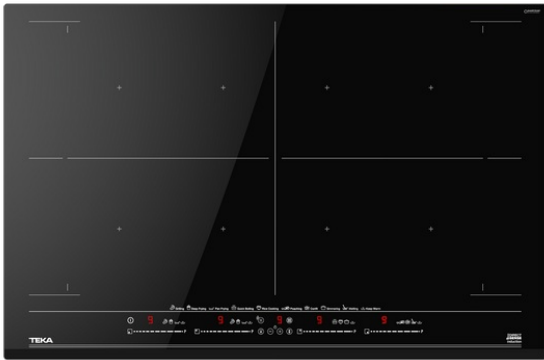

THAM KHẢO

REF: 112500029

EAN: 8434778011845

**TÍNH NĂNG**

Bếp điện từ lắp âm Directsense, có thể nấu các loại xoong nồi có đường kính trên 40cm

Điều khiển cảm ứng dạng trượt

7 vùng nấu: 4 vùng nấu đơn Ø296.5x197.5mm, 2 vùng kết hợp đôi và 1 vùng bếp lớn kết hợp toàn phần

Hẹn giờ nấu ăn

Khóa an toàn trẻ em

Hệ thống tự động tắt bếp an toàn khi quá nhiệt hoặc trào nước

Đèn hiển thị nhiệt dư

Công suất 7400W

Flexizone

Điều khiển bằng cảm ứng, dạng trượt PRO

Chức năng Power

Chức năng Power Plus

Chức năng khóa an toàn

Dễ dàng lắp đặt

KÍCH THƯỚC

Chiều cao(mm): 57

Chiều rộng (mm): 800

Độ sâu (mm): 510

Trọng lượng (Kgs): 15