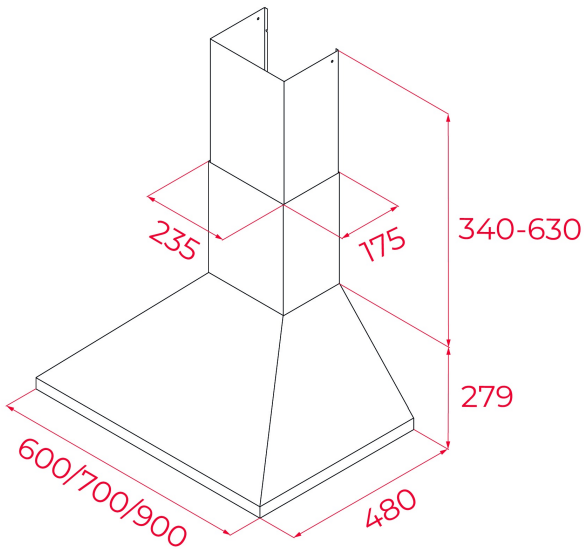

THAM KHẢO

REF: 40460440

EAN: 8421152069660

TÍNH NĂNG

Máy hút mùi áp tường dạng thẳng

Chất liệu thép không gỉ

Điều khiển bằng nút nhấn

Động cơ tuabin đôi

3 mức tốc độ

Công suất tối đa: 380 m³/h

Độ ồn 44.3/59.8dB

2 đèn LED

3 lưới lọc bằng nhôm

KÍCH THƯỚC

Chiều cao(mm): 749-1049

Chiều rộng (mm): 900

Độ sâu (mm): 480

Trọng lượng (Kgs): 9,5

THÔNG SỐ KỸ THUẬT

Lớp hiệu suất năng lượng: D

Độ ồn (LwA) ở tốc độ tối thiểu (dB): 44,3

Độ ồn (LwA) ở tốc độ tối đa (dB): 59,8

Độ ồn (LwA) khi tăng tốc độ (dB): 0

Ø đầu ra (mm): 150

MÀU SẮC

40460440

Thép không gỉ