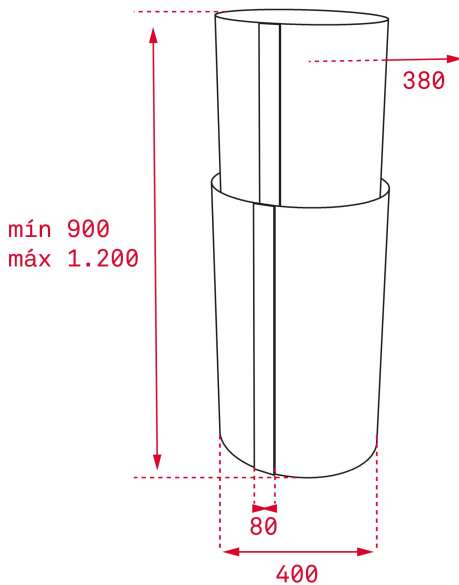

Chế độ
hẹn giờ tắt
máy

Đèn LED

THAM KHẢO

REF: 40480330

EAN: 8421152145869

TÍNH NĂNG

Hút mùi đảo

Chất liệu thép không gỉ

Điều khiển cảm ứng với màn hình điện tử

Động cơ EcoPower công suất mạnh, tiết kiệm điện

3 mức tốt độ + 1 mức tăng cường

Công suất tối đa: 920 m³/h

Độ ồn 50/72 dB

2 đèn LED

1 lưới lọc bằng thép không gỉ

Chức năng hẹn giờ tắt máy

Đèn hiển thị báo vệ sinh lưới lọc

KÍCH THƯỚC

Chiều cao(mm): 900-1200

Chiều rộng (mm): 400

Độ sâu (mm): 400

Trọng lượng (Kgs): 21,5

THÔNG SỐ KỸ THUẬT

Lớp hiệu suất năng lượng: A

Độ ồn (LwA) ở tốc độ tối thiểu (dB): 50

Độ ồn (LwA) ở tốc độ tối đa (dB): 72

Độ ồn (LwA) khi tăng tốc độ (dB): 78

Ø đầu ra (mm): 150

MÀU SẮC

40480330

Thép không gỉ