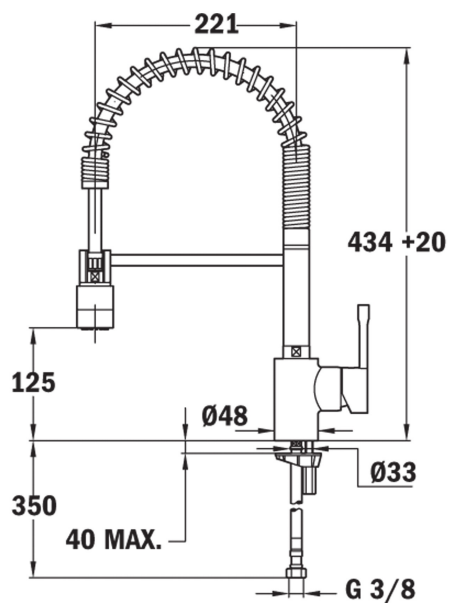

## THAM KHẢO

REF: 239371200

EAN: 8421152102312

## KÍCH THƯỚC

Chiều cao(mm): 434

Chiều rộng (mm):

Độ sâu (mm):

Trọng lượng (Kgs): 2,83

## MÀU SẮC

239371200

Màu Chrome